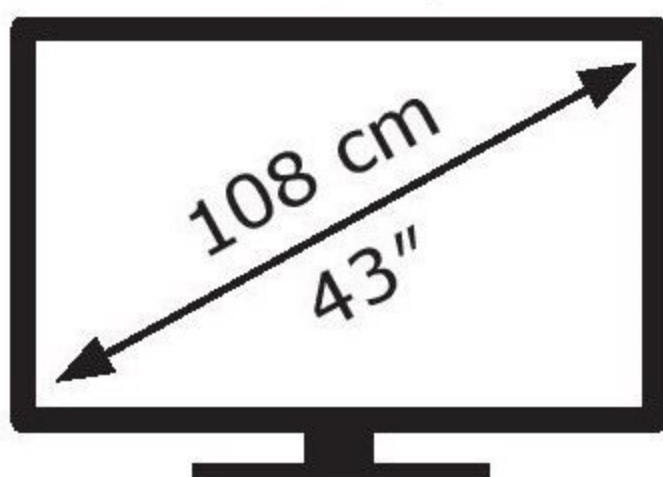

ENERG

UD

43U6210

66 kWh/1000h

ABCDEF**G**

66 kWh/1000h

3840 px

2160 px